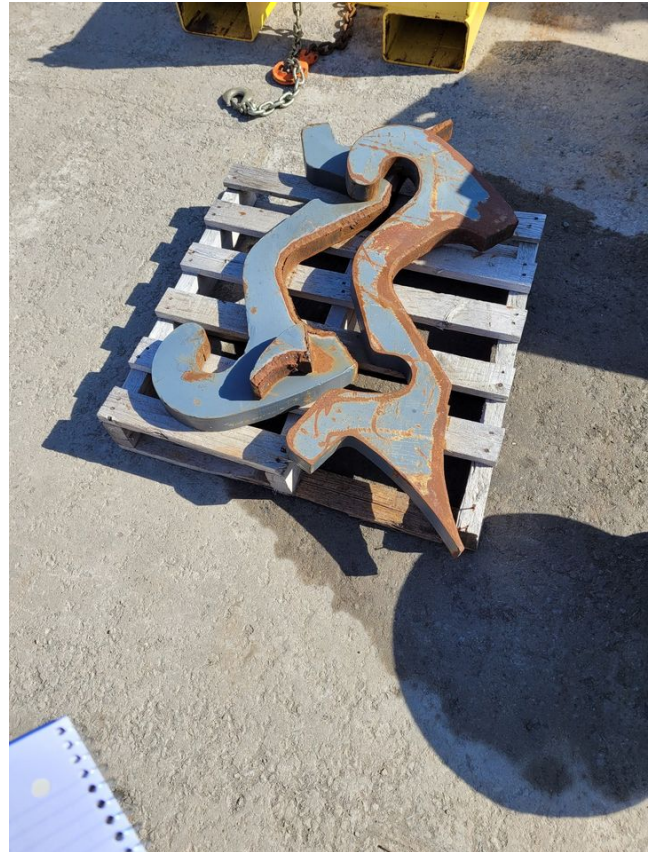

ATTACHE RAPIDE CAT - EXCAVATOR -

ÉQUIPEMENT #1741

250 \$ CAD

S/N:
MONT-LAURIER, QC, CANADA

COMMENTAIRES

Oreilles pour attache rapide. Pins de 3". Distance entre les pins 20".

COMMENTS

Ears for Quick Copling. 3" pins. Lenght between pins 20"