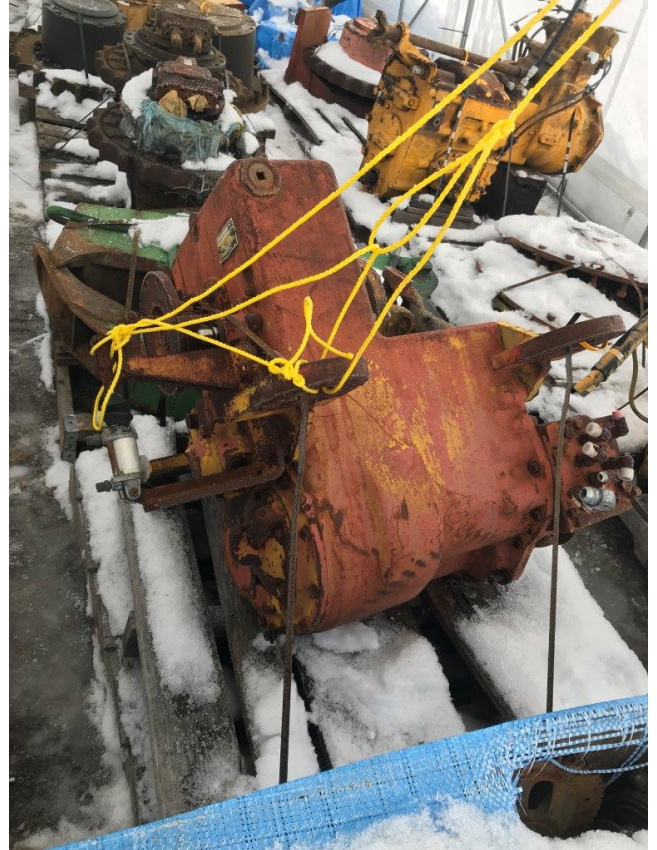

TRANSMISSION CLARK - R28621 -

ÉQUIPEMENT #1424

2 000 \$ CAD

S/N:
MONT-LAURIER, QC, CANADA

COMMENTAIRES

Transmission usagée, Clark R28621. Pour debusqueur forestier / Garette Timberjack 230/240.

COMMENTS

Used Transmission, Clark R28621. For Forestry Skidder Timberjack 230/240.