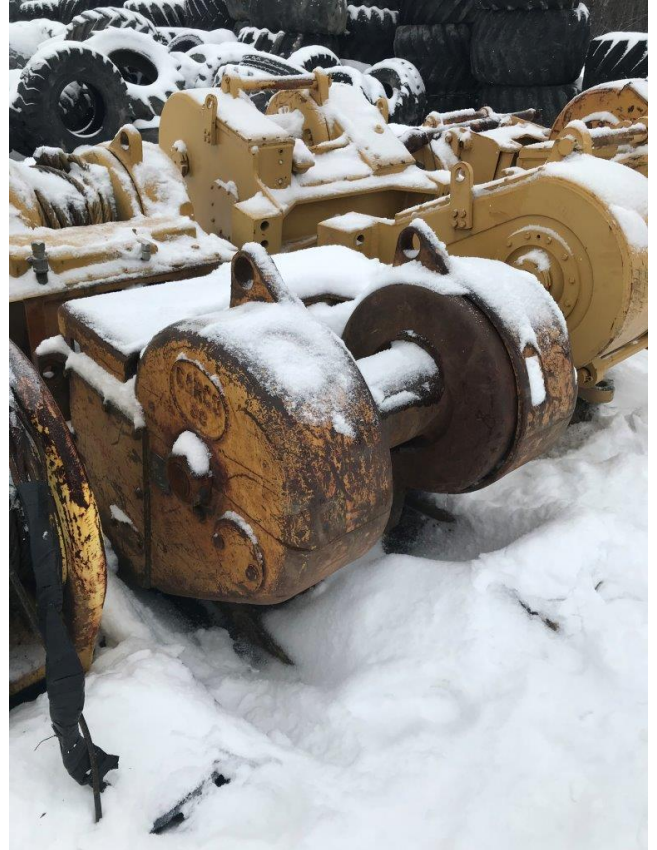

TREUIL CARCO - 80PS -

ÉQUIPEMENT #1400

PRIX SUR DEMANDE

S/N:
MONT-LAURIER, QC, CANADA

COMMENTAIRES

TREUIL USAGÉ, CARCO 80PS. #INV. W52057. COMPATIBLE AVEC BOUTEUR CAT D7H, D7R, D8H, D8K & 572G.

COMMENTS

USED WINCH, CARCO 80PS. #INV. W52057. FITS TO BULLDOZER CAT D7H, D7R, D8H, D8K & 572G.